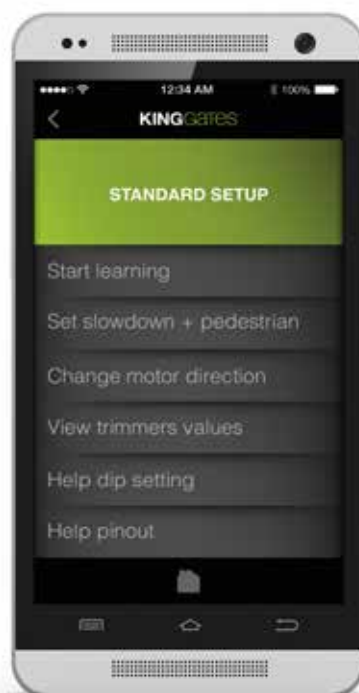

THE KING SPECIALIST

App KINGspecialist para o instalador

A App KINGspecialist permite completar todas as fases de programação da instalação, operando diretamente no próprio smartphone ou tablet.

Graças ao módulo Wi-Fi, que pode ser acoplado à central STARG8, o profissional pode agora gerir todas as funções oferecidas pelo dispositivo eletrónico inteligente KING de forma simples e intuitiva.

A App também apresenta novas funções, como o agendamento de manutenção periódica do sistema, check-ups à central e gestão de controlo remoto.

KINGgates, opera com uma rede de instaladores profissionais especializados.